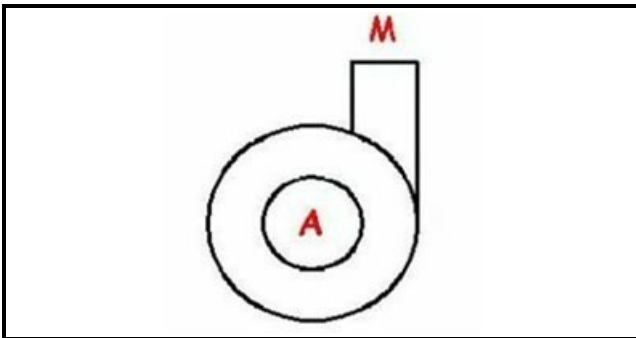

1103443

**CORPO POMPA 2204**

Data: 14-03-2025

**Dati tecnici**

DIAMETRO ASPIRAZIONE mm	A=63mm
DIAMETRO MANDATA mm	M=54mm
SENSO DI ROTAZIONE DESTRO	DX / RIGHT

**Codici produttore**

NIDEK FIR INTERNATIONAL SRL