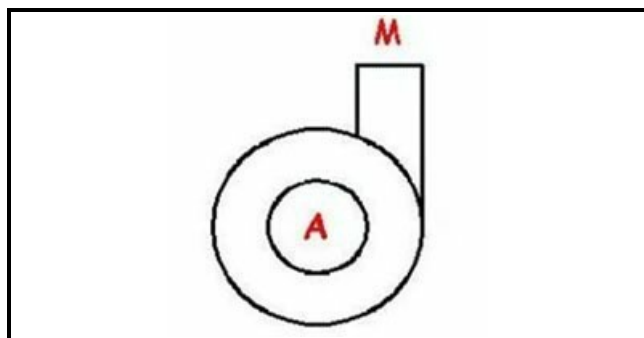

### Dati tecnici

DIAMETRO ASPIRAZIONE mm	A=63mm
DIAMETRO MANDATA mm	M=54mm
SENSO DI ROTAZIONE DESTRO	DX / RIGHT