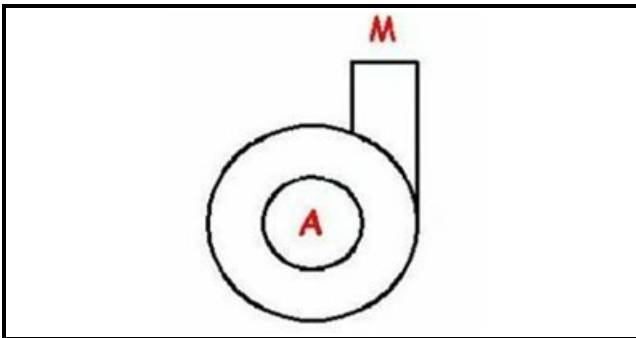

1103443

**CORPO POMPA 2204**

Data: 21-11-2024

**Dati tecnici**

DIAMETRO ASPIRAZIONE mm	A=63mm
DIAMETRO MANDATA mm	M=54mm
SENSO DI ROTAZIONE DESTRO	DX / RIGHT

**Codici produttore**

NIDEC FIR INTERNATIONAL SRL