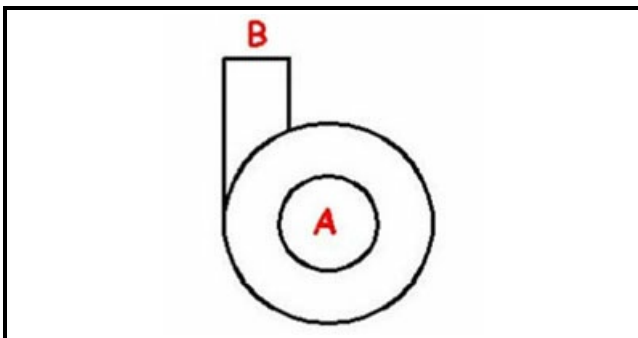

1103444

CORPO POMPA B206

Data: 31-01-2025

**Dati tecnici**

DIAMETRO ASPIRAZIONE mm	A=45mm
DIAMETRO MANDATA mm	M=42mm
SENSO DI ROTAZIONE SINISTRO	SX / LEFT

Codici produttore

NIDEC FIR INTERNATIONAL SRL