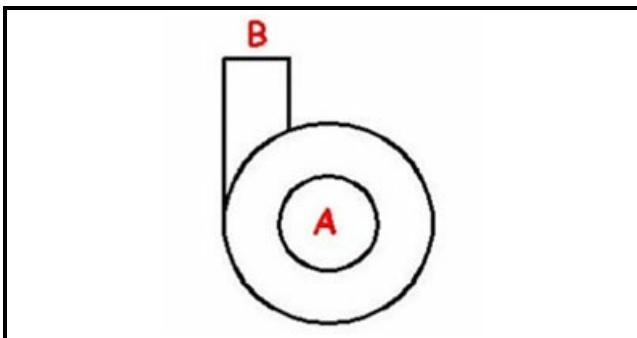

1103444

CORPO POMPA B206

Data: 14-03-2025

**Dati tecnici**

DIAMETRO ASPIRAZIONE mm	A=45mm
DIAMETRO MANDATA mm	M=42mm
SENSO DI ROTAZIONE SINISTRO	SX / LEFT

Codici produttore

NIDEC FIR INTERNATIONAL SRL