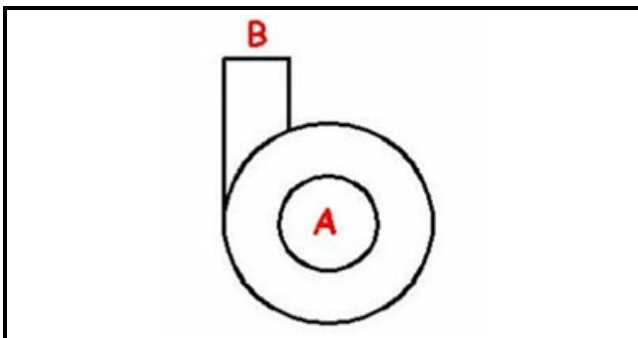

1103446

CORPO POMPA 280

Data: 21-11-2024

**Dati tecnici**

DIAMETRO ASPIRAZIONE mm	A=45mm
DIAMETRO MANDATA mm	M=41mm
SENSO DI ROTAZIONE SINISTRO	SX / LEFT

Codici produttore

NIDEK FIR INTERNATIONAL SRL