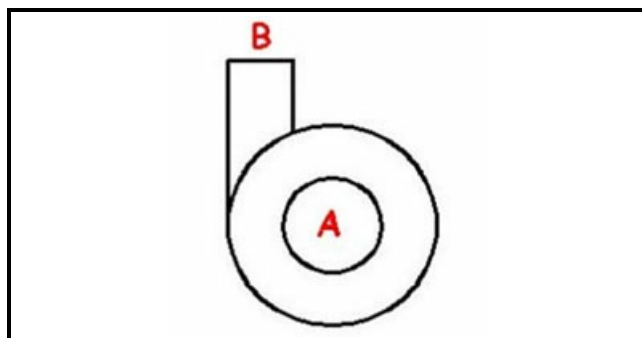

1103446

CORPO POMPA 280

Data: 14-03-2025

**Dati tecnici**

DIAMETRO ASPIRAZIONE mm	A=45mm
DIAMETRO MANDATA mm	M=41mm
SENSO DI ROTAZIONE SINISTRO	SX / LEFT

Codici produttore

NIDEC FIR INTERNATIONAL SRL