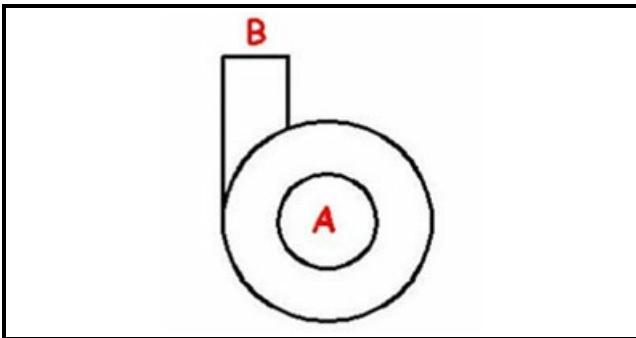

1103446

CORPO POMPA 280

Data: 22-12-2024

**Dati tecnici**

DIAMETRO ASPIRAZIONE mm	A=45mm
DIAMETRO MANDATA mm	M=41mm
SENSO DI ROTAZIONE SINISTRO	SX / LEFT

Codici produttore

NIDEK FIR INTERNATIONAL SRL