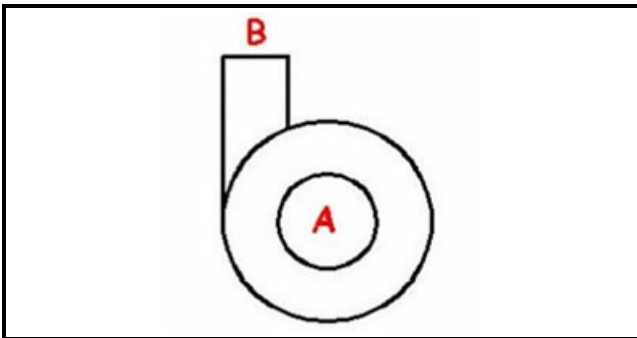

1103447

CORPO POMPA 301

Data: 14-03-2025

**Dati tecnici**

DIAMETRO ASPIRAZIONE mm	A=45mm
DIAMETRO MANDATA mm	M=41mm
SENSO DI ROTAZIONE SINISTRO	SX / LEFT

Codici produttore

NIDEC FIR INTERNATIONAL SRL