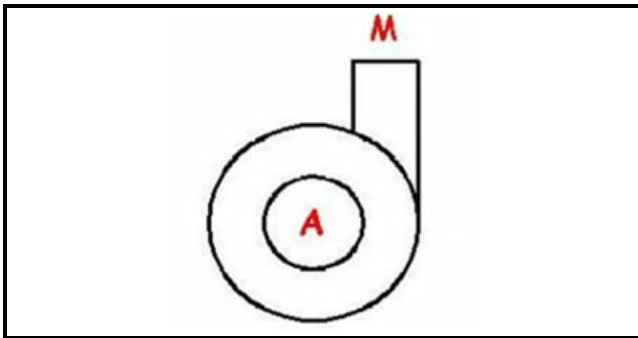

1103467

CORPO POMPA DI LAVAGGIO PER LAVABICCHIERI

Data: 16-04-2025

Dati tecnici

DIAMETRO ASPIRAZIONE mm	A=28mm
DIAMETRO MANDATA mm	M=28mm
SENSO DI ROTAZIONE DESTRO	DX / RIGHT

Codici produttore

ELETTROBAR EUROTEC SRL
MBM- EUROTEC SRL -