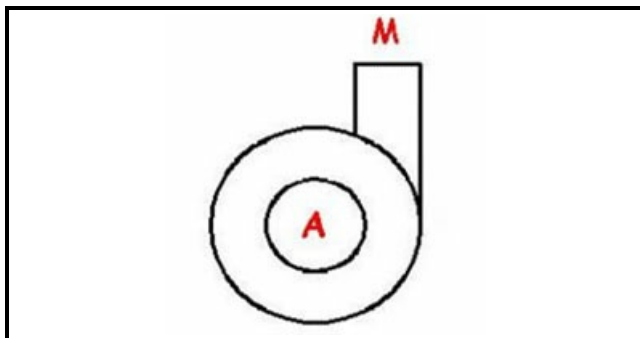

### Dati tecnici

DIAMETRO ASPIRAZIONE mm	A=28mm
DIAMETRO MANDATA mm	M=28mm
SENSO DI ROTAZIONE DESTRO	DX / RIGHT