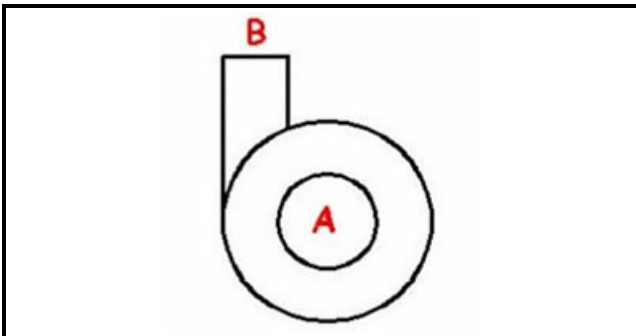

### Dati tecnici

DIAMETRO ASPIRAZIONE mm	A=45mm
DIAMETRO MANDATA mm	M=40mm
SENSO DI ROTAZIONE SINISTRO	SX / LEFT