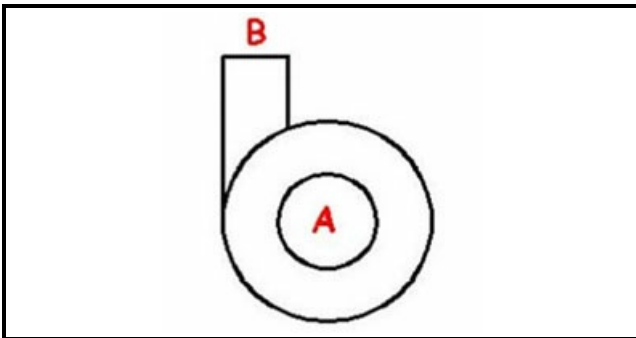

1103528

CHIOCCIOLA POMPA 0,4 HP (APERTA)

Data: 31-01-2025

ORIGINAL
OSP
SPARE PARTS

Dati tecnici

DIAMETRO ASPIRAZIONE mm	A=45mm
DIAMETRO MANDATA mm	M=40mm
SENSO DI ROTAZIONE SINISTRO	SX / LEFT

Codici produttore