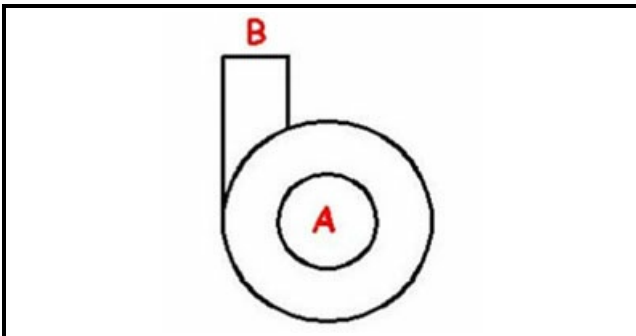

1103528

CHIOCCIOLA POMPA 0,4 HP (APERTA)

Data: 21-11-2024

ORIGINAL
OSP
SPARE PARTS

Dati tecnici

| | |
|--------------------------------|-----------|
| DIAMETRO ASPIRAZIONE mm | A=45mm |
| DIAMETRO MANDATA mm | M=40mm |
| SENSO DI ROTAZIONE SINISTRO | SX / LEFT |