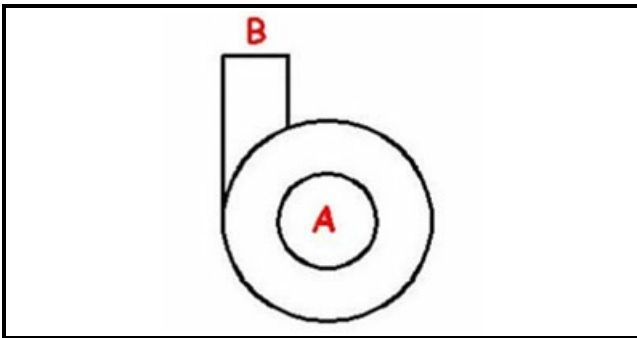

1103528

CHIOCCIOLA POMPA 0,4 HP (APERTA)

Data: 16-04-2025

ORIGINAL
OSP
SPARE PARTS

Dati tecnici

DIAMETRO ASPIRAZIONE mm	A=45mm
DIAMETRO MANDATA mm	M=40mm
SENSO DI ROTAZIONE SINISTRO	SX / LEFT

Codici produttore