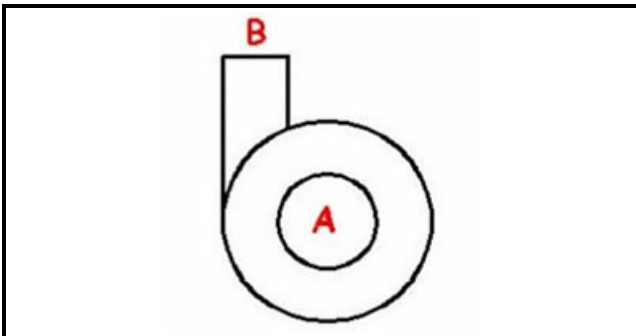

## Dati tecnici

DIAMETRO ASPIRAZIONE mm	A=45mm
DIAMETRO MANDATA mm	M=40mm
SENSO DI ROTAZIONE SINISTRO	SX / RIGHT