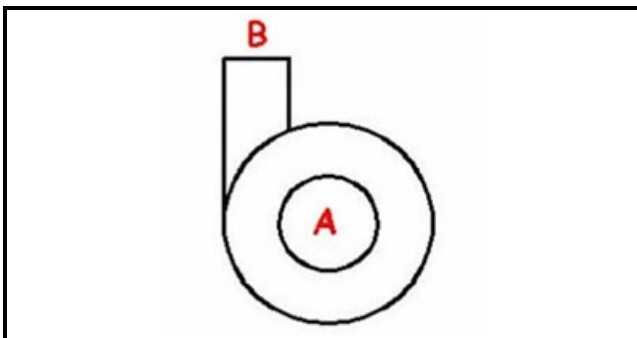

## Dati tecnici

DIAMETRO ASPIRAZIONE mm	A=45mm
DIAMETRO MANDATA mm	M=40mm
SENSO DI ROTAZIONE SINISTRO	SX / RIGHT