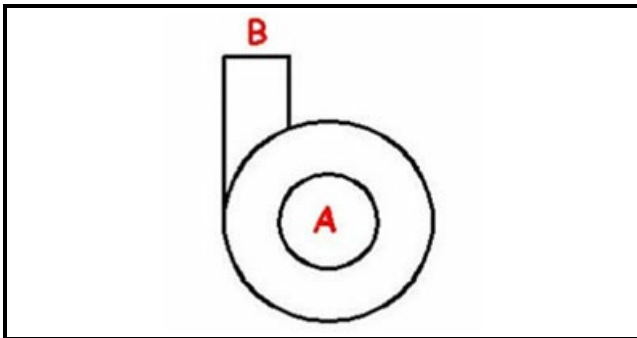

1103568

CORPO PER POMPA DI LAVAGGIO PER LAVASTOV

Data: 31-01-2025

ORIGINAL
OSP
SPARE PARTS**Dati tecnici**

DIAMETRO ASPIRAZIONE mm	A=48mm
DIAMETRO MANDATA mm	M=48mm
SENSO DI ROTAZIONE SINISTRO	SX / LEFT

Codici produttore