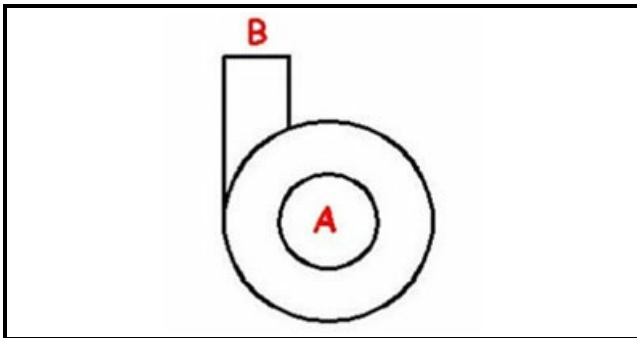

1103568

**CORPO PER POMPA DI LAVAGGIO PER LAVASTOV**

Data: 21-11-2024

ORIGINAL  
**OSP**  
SPARE PARTS**Dati tecnici**

DIAMETRO ASPIRAZIONE mm	A=48mm
DIAMETRO MANDATA mm	M=48mm
SENSO DI ROTAZIONE SINISTRO	SX / LEFT