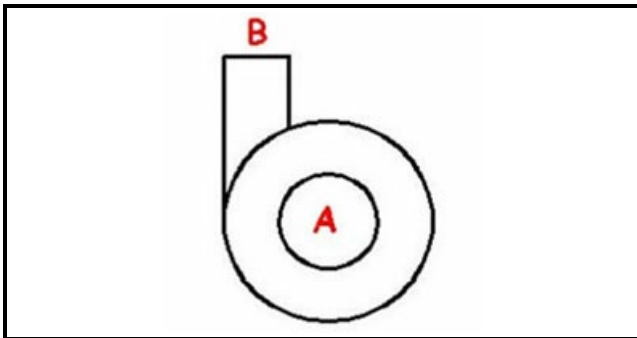

## Dati tecnici

|                                |           |
|--------------------------------|-----------|
| DIAMETRO ASPIRAZIONE<br>mm     | A=48mm    |
| DIAMETRO MANDATA mm            | M=48mm    |
| SENSO DI ROTAZIONE<br>SINISTRO | SX / LEFT |