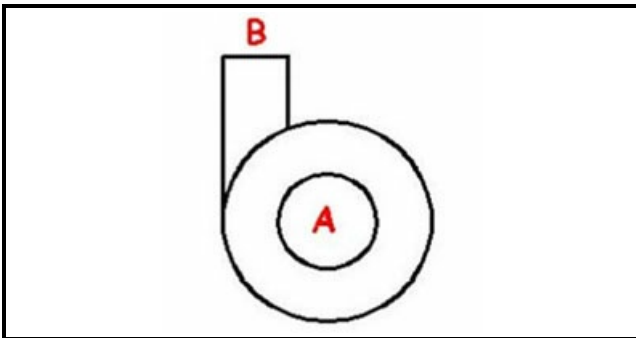

1103581

CORPO POMPA

Data: 21-11-2024

**Dati tecnici**

DIAMETRO ASPIRAZIONE mm	A=60mm
DIAMETRO MANDATA mm	M=50mm
SENSO DI ROTAZIONE SINISTRO	SX / LEFT

Codici produttore

NIDEC FIR INTERNATIONAL SRL