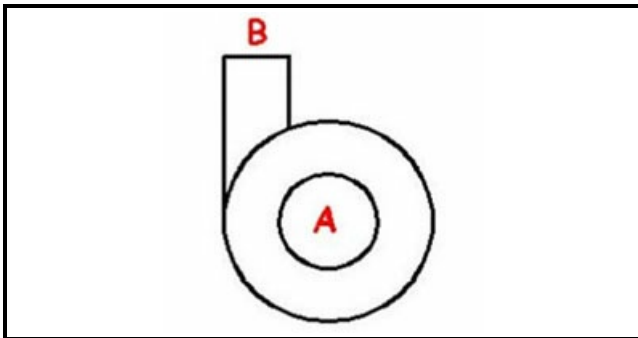

1103591

CHIOCCIOLA PER ELETTROPOMPA ZF650 ZF800

Data: 24-11-2024

ORIGINAL
OSP
SPARE PARTS**Dati tecnici**

DIAMETRO ASPIRAZIONE mm	A=60mm
DIAMETRO MANDATA mm	M=50mm
SENSO DI ROTAZIONE SINISTRO	SX / LEFT

Codici produttore