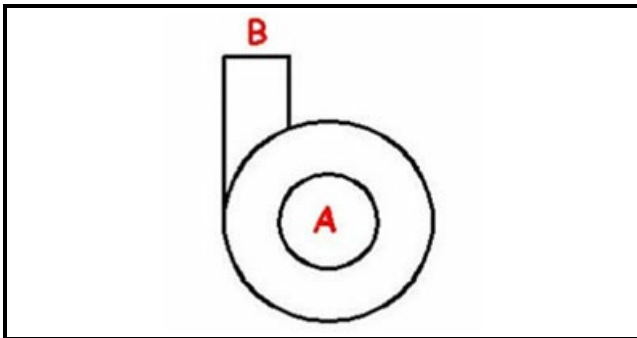

1103609

KIT CHIOCCIOLA POMPA HP 2,7

Data: 23-11-2024

ORIGINAL
OSP
SPARE PARTS

Dati tecnici

DIAMETRO ASPIRAZIONE mm	A=62mm
DIAMETRO MANDATA mm	M=50mm
SENSO DI ROTAZIONE DESTRO	DX/ RIGHT
SENSO DI ROTAZIONE SINISTRO	SX / LEFT