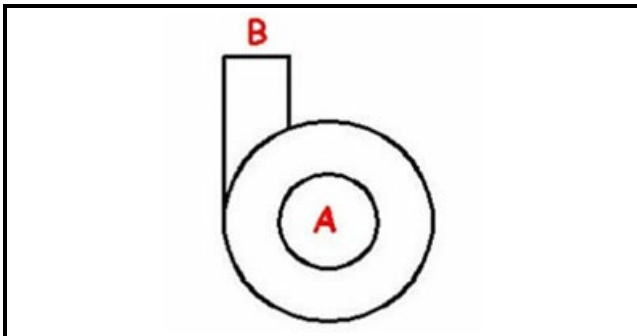

### Dati tecnici

DIAMETRO ASPIRAZIONE mm	A=62mm
DIAMETRO MANDATA mm	M=50mm
SENSO DI ROTAZIONE DESTRO	DX/ RIGHT
SENSO DI ROTAZIONE SINISTRO	SX / LEFT