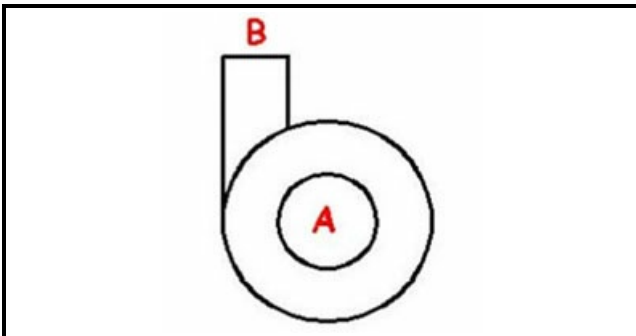

1103614

CHIOCCIOLA POMPA HP 1,2 COSMO/COMPACT

Data: 01-03-2025

ORIGINAL
OSP
SPARE PARTS**Dati tecnici**

DIAMETRO ASPIRAZIONE mm	A=50mm
DIAMETRO MANDATA mm	M=50mm
SENSO DI ROTAZIONE SINISTRO	SX / LEFT

Codici produttore