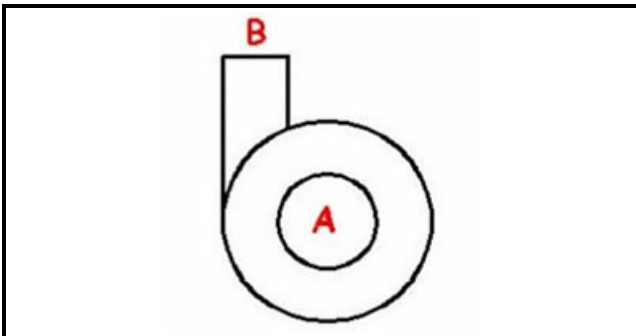

1103647

CHIOCCIOLA KW1 MRS

Data: 01-03-2025

ORIGINAL
OSP
SPARE PARTS**Dati tecnici**

DIAMETRO ASPIRAZIONE mm	A=52mm
DIAMETRO MANDATA mm	M=43mm
SENSO DI ROTAZIONE SINISTRO	SX / LEFT

Codici produttore

ELFRAMO SPA