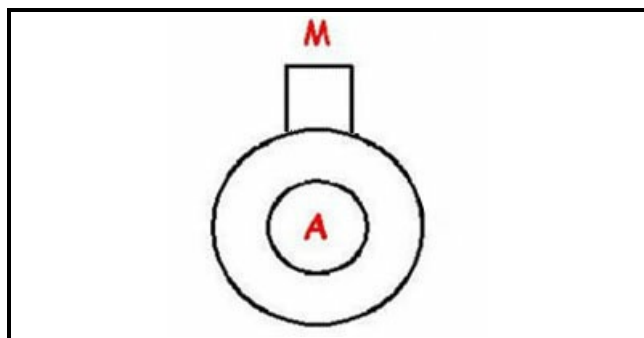

1103670

**CORPO POMPA DI SCARICO**

Data: 21-11-2024

ORIGINAL  
**OSP**  
SPARE PARTS**Dati tecnici**

|                            |        |
|----------------------------|--------|
| DIAMETRO ASPIRAZIONE<br>mm | A=30mm |
| DIAMETRO MANDATA mm        | M=22mm |