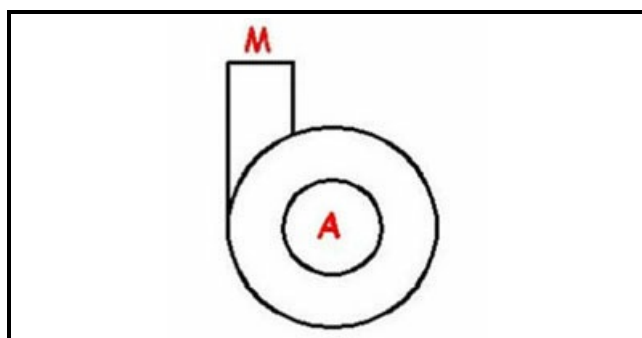

1103803

CORPO POMPA 055 C&A

Data: 14-03-2025

**Dati tecnici**

DIAMETRO ASPIRAZIONE mm	A=55mm
DIAMETRO MANDATA mm	M=40mm
SENSO DI ROTAZIONE SINISTRO	SX / LEFT