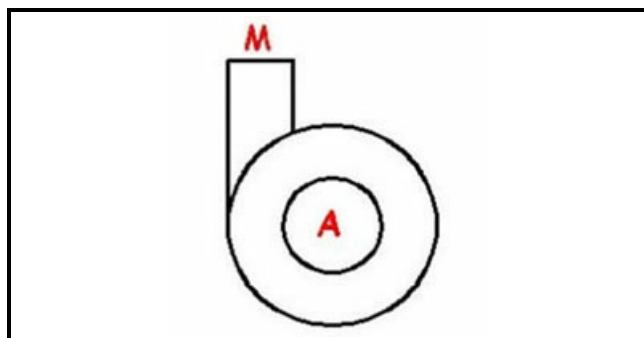

1103803

CORPO POMPA 055 C&A

Data: 02-02-2025

**Dati tecnici**

DIAMETRO ASPIRAZIONE mm	A=55mm
DIAMETRO MANDATA mm	M=40mm
SENSO DI ROTAZIONE SINISTRO	SX / LEFT