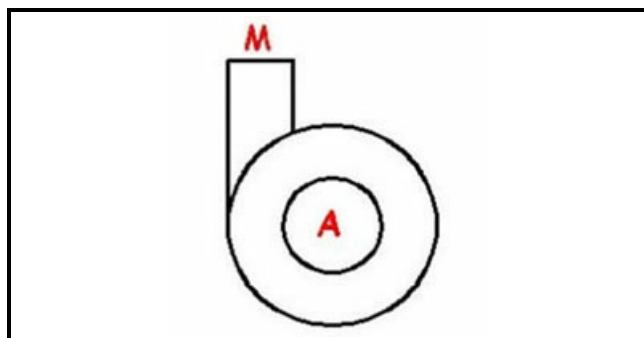

1103803

CORPO POMPA 055 C&A

Data: 21-11-2024

**Dati tecnici**

DIAMETRO ASPIRAZIONE mm	A=55mm
DIAMETRO MANDATA mm	M=40mm
SENSO DI ROTAZIONE SINISTRO	SX / LEFT