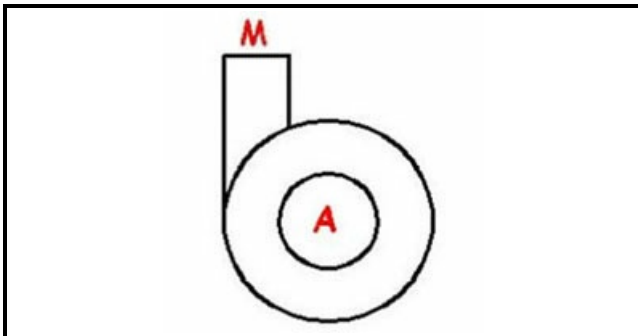

## CORPO POMPA 055 C&A

Data: 16-04-2025

### Dati tecnici

DIAMETRO ASPIRAZIONE mm	A=55mm
DIAMETRO MANDATA mm	M=40mm
SENSO DI ROTAZIONE SINISTRO	SX / LEFT