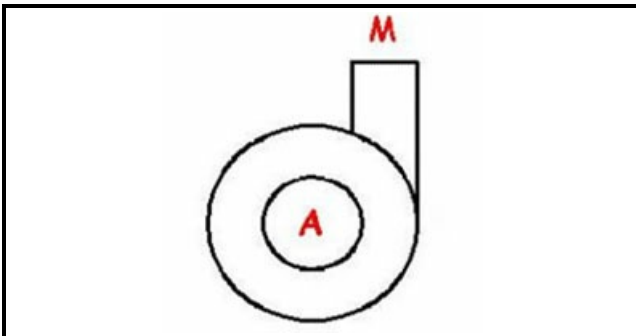

1103844

CORPO POMPA 5213EB2450

Data: 21-11-2024

**Dati tecnici**

DIAMETRO ASPIRAZIONE mm	A=30mm
DIAMETRO MANDATA mm	M=28mm
SENSO DI ROTAZIONE DESTRO	DX / RIGHT

Codici produttore

NIDEC FIR INTERNATIONAL SRL