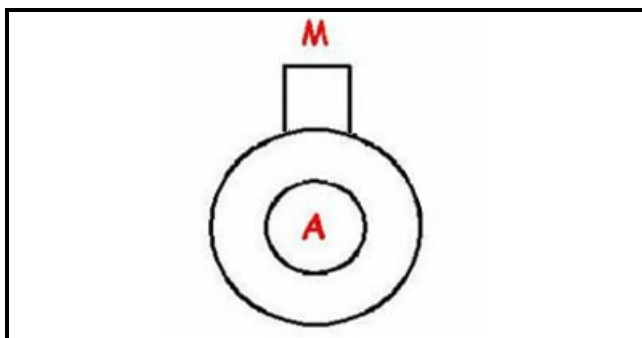

1103895

**CORPO POMPA**

Data: 21-11-2024

ORIGINAL  
**OSP**  
SPARE PARTS**Dati tecnici**

DIAMETRO ASPIRAZIONE mm	A=48mm
DIAMETRO MANDATA mm	M=45mm