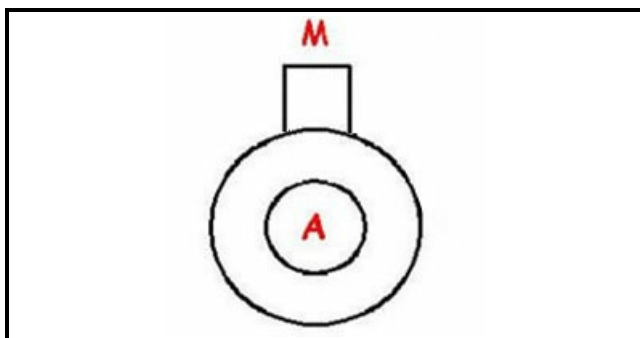

1103895

CORPO POMPA

Data: 31-01-2025

ORIGINAL
OSP
SPARE PARTS**Dati tecnici**

DIAMETRO ASPIRAZIONE mm	A=48mm
DIAMETRO MANDATA mm	M=45mm