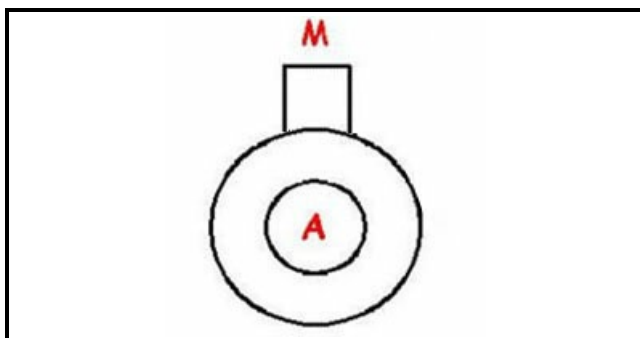

1103895

CORPO POMPA

Data: 22-12-2024

ORIGINAL
OSP
SPARE PARTS**Dati tecnici**

DIAMETRO ASPIRAZIONE mm	A=48mm
DIAMETRO MANDATA mm	M=45mm