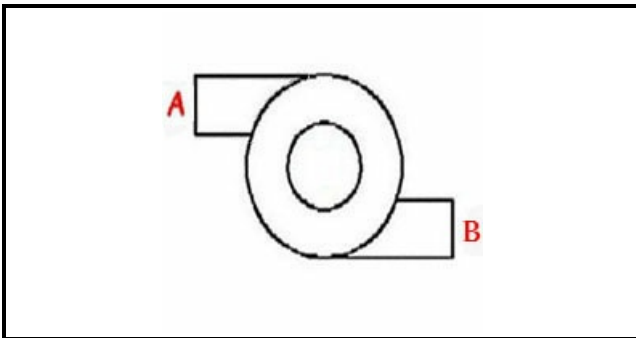

1103924

CHIOCCIOLA ELETTROPOMPA

Data: 22-12-2024

ORIGINAL
OSP
SPARE PARTS

Dati tecnici

DIAMETRO MANDATA mm	A=26mm - B=38mm
SENSO DI ROTAZIONE SINISTRO	SX / LEFT

Codici produttore

ELETTOBAR EUROTEC SRL