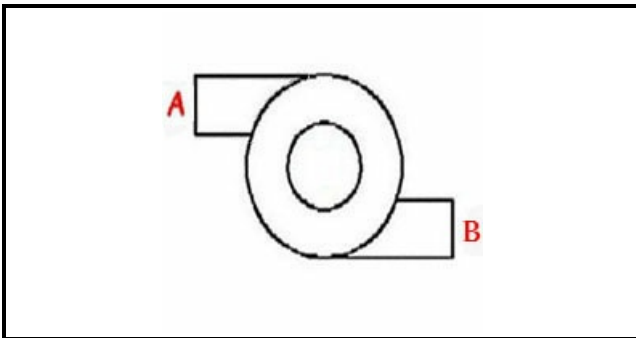

1103924

CHIOCCIOLA ELETTROPOMPA

Data: 31-01-2025

ORIGINAL
OSP
SPARE PARTS

Dati tecnici

DIAMETRO MANDATA mm	A=26mm - B=38mm
SENSO DI ROTAZIONE SINISTRO	SX / LEFT

Codici produttore

ELETTOBAR EUROTEC SRL