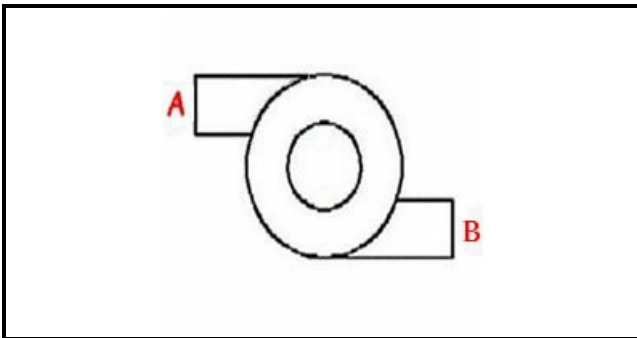

1103924

CHIOCCIOLA ELETTROPOMPA

Data: 04-03-2025

ORIGINAL
OSP
SPARE PARTS

Dati tecnici

DIAMETRO MANDATA mm	A=26mm - B=38mm
SENSO DI ROTAZIONE SINISTRO	SX / LEFT

Codici produttore

ELETTOBAR EUROTEC SRL