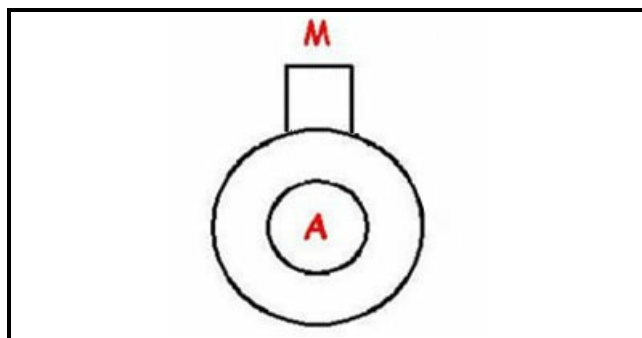

1203002

CORPO POMPA SCARICO D.35-30MM

Data: 22-12-2024

**Dati tecnici**

DIAMETRO ASPIRAZIONE mm	A=35mm
DIAMETRO MANDATA mm	M=30mm