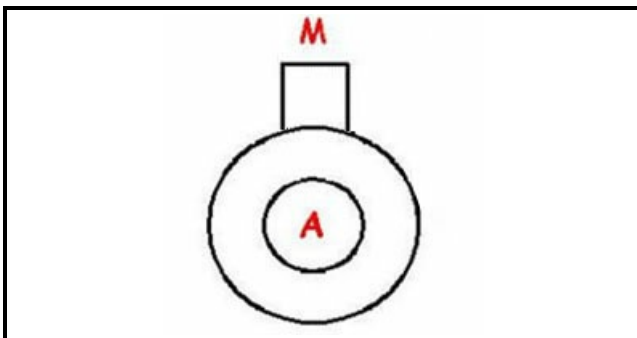

1203002

CORPO POMPA SCARICO D.35-30MM

Data: 31-01-2025

**Dati tecnici**

DIAMETRO ASPIRAZIONE mm	A=35mm
DIAMETRO MANDATA mm	M=30mm