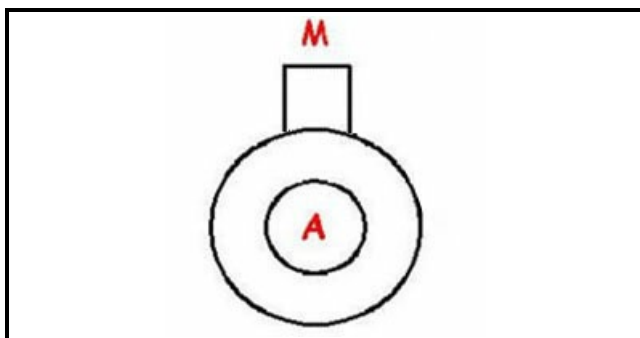

1203002

**CORPO POMPA SCARICO D.35-30MM**

Data: 21-11-2024

**Dati tecnici**

DIAMETRO ASPIRAZIONE mm	A=35mm
DIAMETRO MANDATA mm	M=30mm