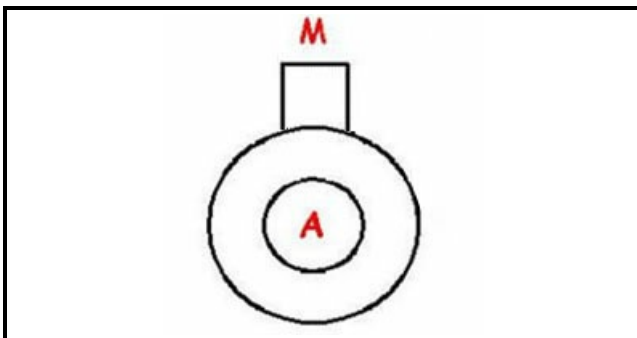

1203002

**CORPO POMPA SCARICO D.35-30MM**

Data: 14-03-2025

**Dati tecnici**

DIAMETRO ASPIRAZIONE mm	A=35mm
DIAMETRO MANDATA mm	M=30mm