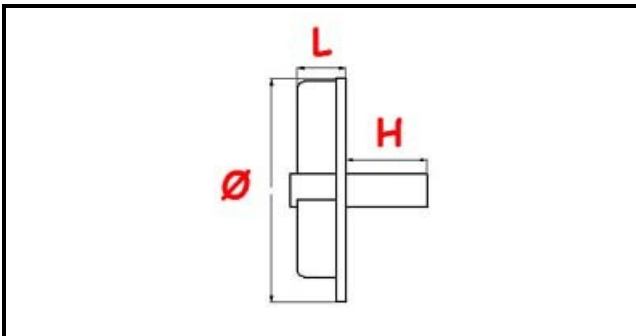

3109005

GIRANTE APERTA 2286A-2286D

Data: 04-03-2025

**Dati tecnici**

LARGHEZZA MM	L=21mm
ALTEZZA MM	H=10mm
DIAMETRO mm	Ø=80mm
FORI NUMERO	2 fori/holes
TIPO	APERTA/OPEN

Codici produttore

Gruppo Cimbali S.p.A.
NIDEC FIR INTERNATIONAL SRL
Gruppo Cimbali S.p.A.
NIDEC FIR INTERNATIONAL SRL