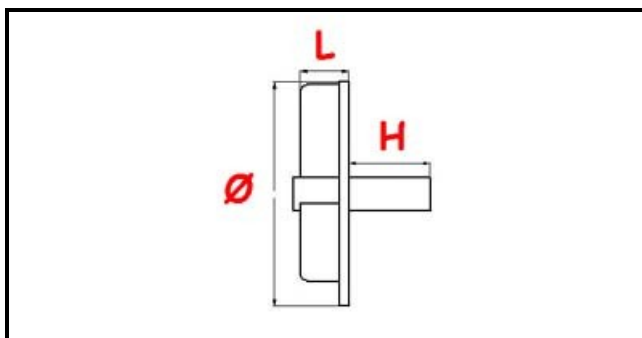

### Dati tecnici

LARGHEZZA MM	L=21mm
ALTEZZA MM	H=10mm
DIAMETRO mm	Ø=80mm
FORI NUMERO	2 fori/holes
TIPO	APERTA/OPEN