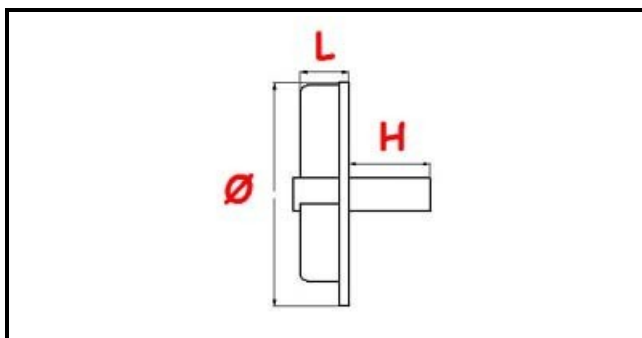

3109032

GIRANTE POMPA 1288-2260

Data: 31-01-2025

Dati tecnici

LARGHEZZA MM	L=21mm
ALTEZZA MM	H=10mm
DIAMETRO mm	Ø=84mm
FORI NUMERO	2 fori/holes
TIPO	APERTA/OPEN

Codici produttore

NIDEC FIR INTERNATIONAL SRL