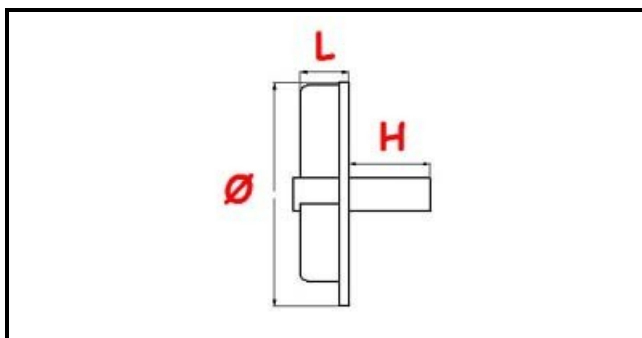

3109032

GIRANTE POMPA 1288-2260

Data: 04-03-2025

**Dati tecnici**

LARGHEZZA MM	L=21mm
ALTEZZA MM	H=10mm
DIAMETRO mm	Ø=84mm
FORI NUMERO	2 fori/holes
TIPO	APERTA/OPEN

Codici produttore

NIDEC FIR INTERNATIONAL SRL