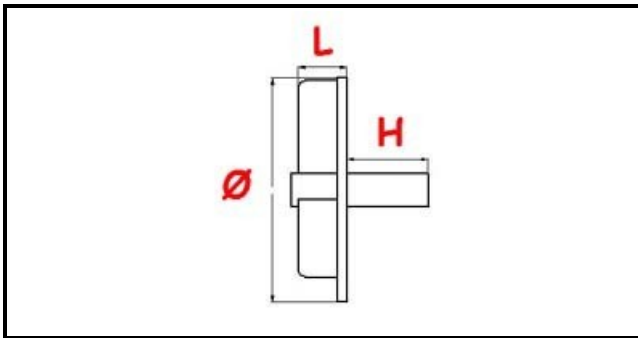

3109032

GIRANTE POMPA 1288-2260

Data: 05-04-2025

Dati tecnici

LARGHEZZA MM	L=21mm
ALTEZZA MM	H=10mm
DIAMETRO mm	Ø=84mm
FORI NUMERO	2 fori/holes
TIPO	APERTA/OPEN

Codici produttore

NIDEC FIR INTERNATIONAL SRL