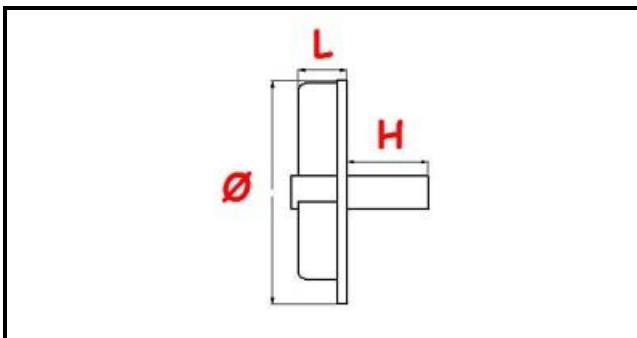

3109032

GIRANTE POMPA 1288-2260

Data: 21-11-2024

Dati tecnici

| | |
|--------------|--------------|
| LARGHEZZA MM | L=21mm |
| ALTEZZA MM | H=10mm |
| DIAMETRO mm | Ø=84mm |
| FORI NUMERO | 2 fori/holes |
| TIPO | APERTA/OPEN |