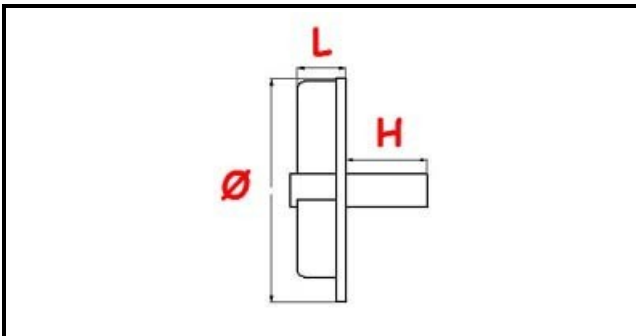

3109032

GIRANTE POMPA 1288-2260

Data: 22-12-2024

Dati tecnici

LARGHEZZA MM	L=21mm
ALTEZZA MM	H=10mm
DIAMETRO mm	Ø=84mm
FORI NUMERO	2 fori/holes
TIPO	APERTA/OPEN

Codici produttore

NIDEC FIR INTERNATIONAL SRL