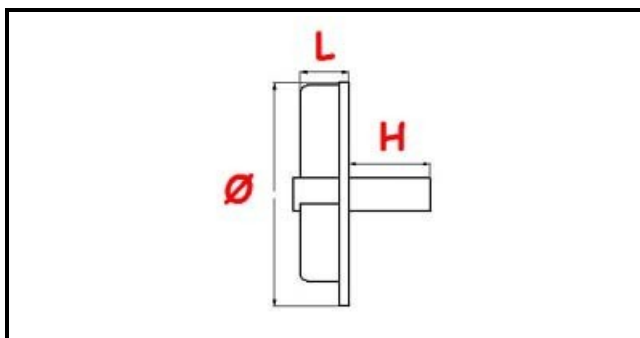

3109034

GIRANTE POMPA 2228-B229

Data: 04-03-2025

**Dati tecnici**

LARGHEZZA MM	L=22mm
ALTEZZA MM	H=31,5mm
DIAMETRO mm	Ø=72mm
FORI NUMERO	3 fori/holes
TIPO	APERTA/OPEN

Codici produttore

NIDEC FIR INTERNATIONAL SRL