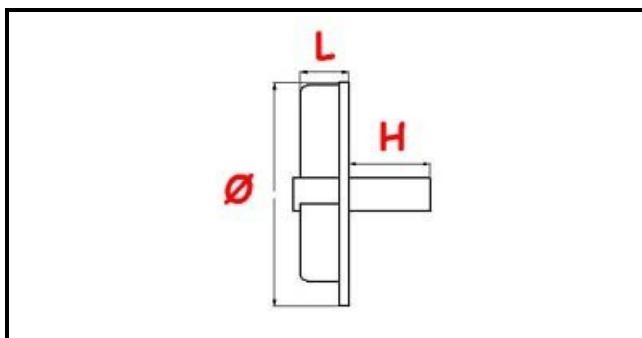

3109034

GIRANTE POMPA 2228-B229

Data: 31-01-2025

**Dati tecnici**

LARGHEZZA MM	L=22mm
ALTEZZA MM	H=31,5mm
DIAMETRO mm	Ø=72mm
FORI NUMERO	3 fori/holes
TIPO	APERTA/OPEN

Codici produttore

NIDEC FIR INTERNATIONAL SRL