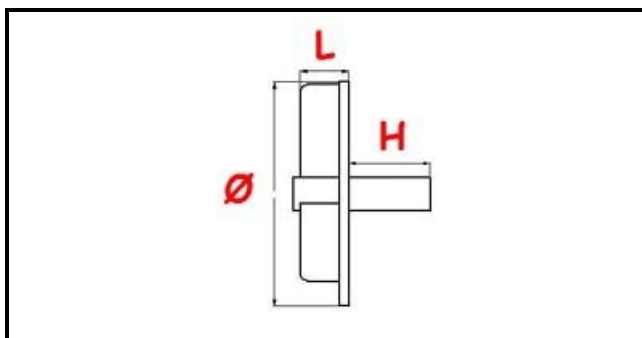

3109034

GIRANTE POMPA 2228-B229

Data: 12-04-2025

Dati tecnici

LARGHEZZA MM	L=22mm
ALTEZZA MM	H=31,5mm
DIAMETRO mm	Ø=72mm
FORI NUMERO	3 fori/holes
TIPO	APERTA/OPEN

Codici produttore

NIDEC FIR INTERNATIONAL SRL