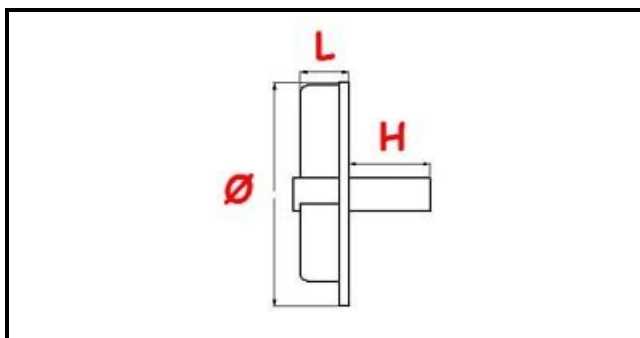

3109034

**GIRANTE POMPA 2228-B229**

Data: 21-11-2024

**Dati tecnici**

LARGHEZZA MM	L=22mm
ALTEZZA MM	H=31,5mm
DIAMETRO mm	Ø=72mm
FORI NUMERO	3 fori/holes
TIPO	APERTA/OPEN

**Codici produttore**

NIDEC FIR INTERNATIONAL SRL