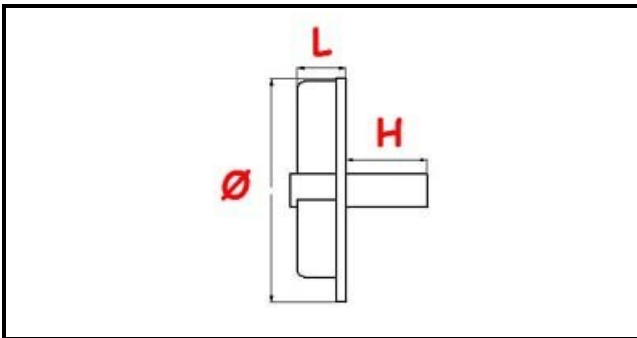

3109034

GIRANTE POMPA 2228-B229

Data: 22-12-2024

**Dati tecnici**

LARGHEZZA MM	L=22mm
ALTEZZA MM	H=31,5mm
DIAMETRO mm	Ø=72mm
FORI NUMERO	3 fori/holes
TIPO	APERTA/OPEN

Codici produttore

NIDEC FIR INTERNATIONAL SRL