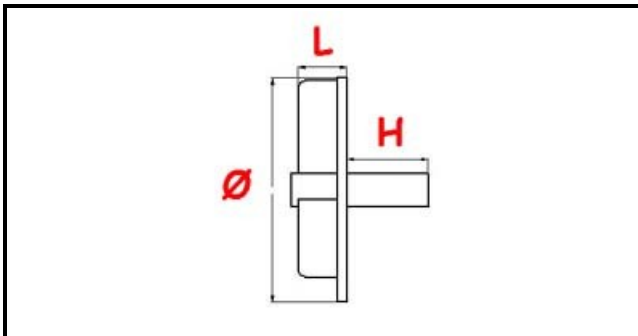

3109078

GIRANTE PER POMPA B236 LAVABICCHIERI

Data: 07-04-2025

ORIGINAL
OSP
SPARE PARTS

Dati tecnici

LARGHEZZA MM	L=18mm
ALTEZZA MM	H=32mm
DIAMETRO mm	Ø=72mm
FORI NUMERO	3 fori/holes
TIPO	APERTA/OPEN

Codici produttore