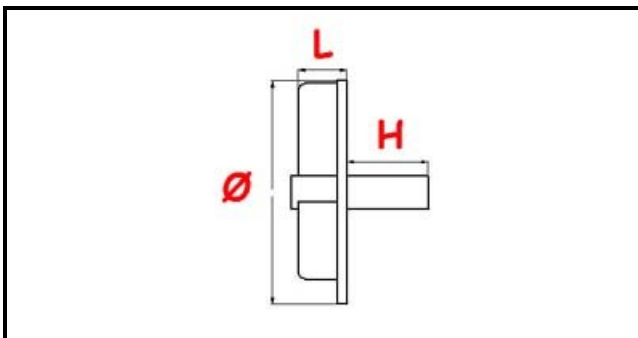

### Dati tecnici

LARGHEZZA MM	L=19mm
ALTEZZA MM	H=10mm
DIAMETRO mm	Ø=80mm
FORI NUMERO	3 fori/holes
TIPO	CHIUSA/CLOSED