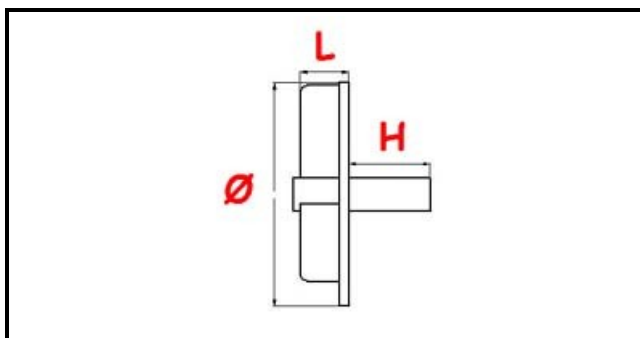

3109163

GIRANTE POMPA C.A. 0.25HP

Data: 31-01-2025

Dati tecnici

LARGHEZZA MM	L=20mm
ALTEZZA MM	H=16mm
DIAMETRO mm	Ø=83mm
TIPO	APERTA/OPEN

Codici produttore

ARISTARCO / KASTEL S.P.A.