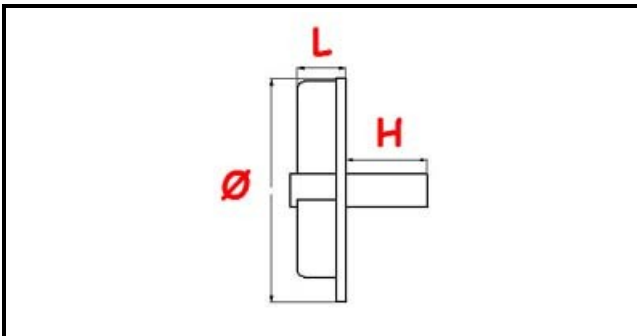

## Dati tecnici

DIAMETRO mm	Ø=72mm
FORI NUMERO	2 fori/holes
TIPO	APERTA/OPEN