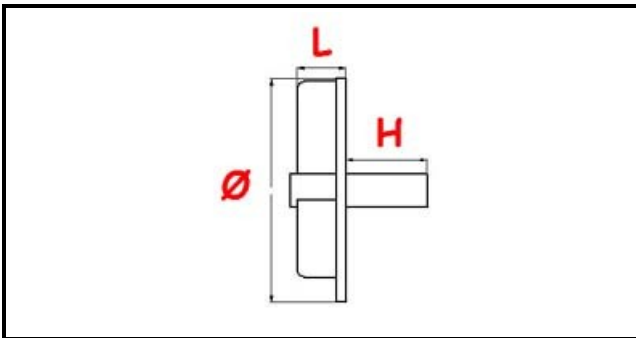

3109235

GIRANTE POMPA

Data: 23-12-2024

ORIGINAL
OSP
SPARE PARTS

Dati tecnici

LARGHEZZA MM	L=15mm
ALTEZZA MM	H=25mm
DIAMETRO mm	Ø=135mm
FORI NUMERO	2 fori/holes
TIPO	APERTA/OPEN

Codici produttore

ELECTROLUX PROFESSIONAL S.P.A.