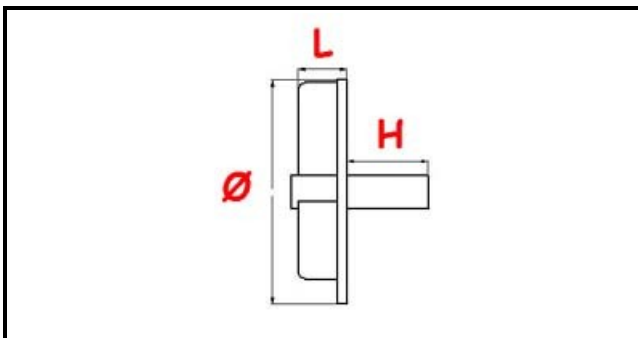

3109235

GIRANTE POMPA

Data: 06-04-2025

ORIGINAL
OSP
SPARE PARTS

Dati tecnici

LARGHEZZA MM	L=15mm
ALTEZZA MM	H=25mm
DIAMETRO mm	Ø=135mm
FORI NUMERO	2 fori/holes
TIPO	APERTA/OPEN

Codici produttore

ELECTROLUX PROFESSIONAL S.P.A.