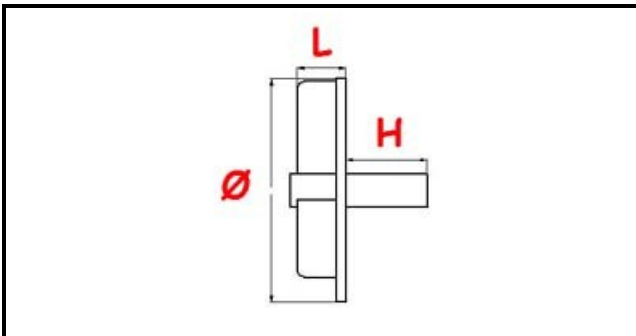

### Dati tecnici

LARGHEZZA MM	L=31mm
ALTEZZA MM	H=9mm
DIAMETRO mm	Ø=110mm
FORI NUMERO	4 fori/holes
TIPO	APERTA/OPEN