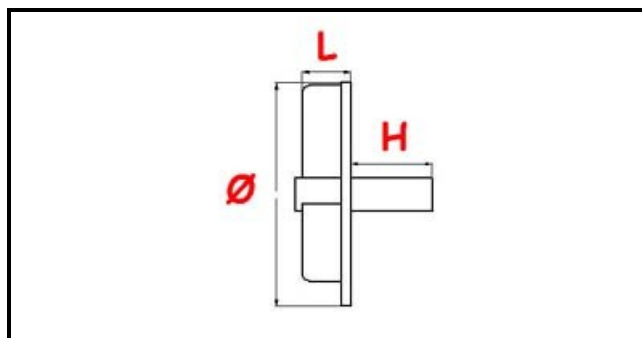

3109249

GIRANTE POMPA 1.35 DX Hp LGB

Data: 31-01-2025

ORIGINAL
OSP
SPARE PARTS

Dati tecnici

LARGHEZZA MM	L=31mm
ALTEZZA MM	H=9mm
DIAMETRO mm	Ø=110mm
FORI NUMERO	4 fori/holes
TIPO	APERTA/OPEN

Codici produttore