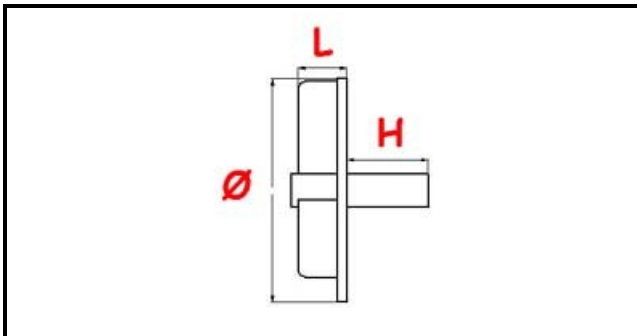

3109290

**GIRANTE POMPA 100931 (1580-1R)**

Data: 22-11-2024

ORIGINAL  
**OSP**  
SPARE PARTS**Dati tecnici**

LARGHEZZA MM	L=19mm
ALTEZZA MM	H=11mm
DIAMETRO mm	Ø=71mm
SENSO DI ROTAZIONE SINISTRO	SX/LEFT
TIPO	CHIUSA/CLOSED