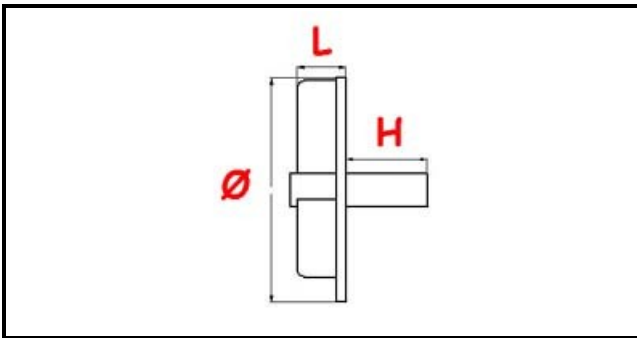

### Dati tecnici

LARGHEZZA MM	L=19mm
ALTEZZA MM	H=11mm
DIAMETRO mm	Ø=71mm
SENSO DI ROTAZIONE SINISTRO	SX/LEFT
TIPO	CHIUSA/CLOSED