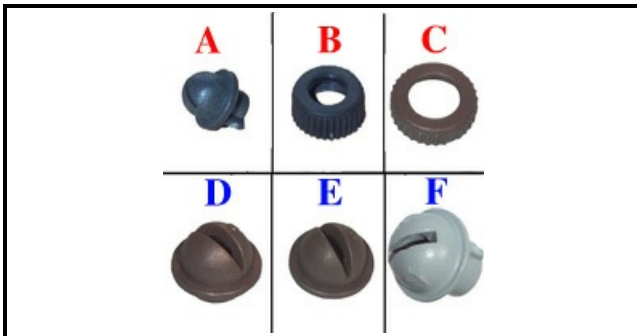

3112010

**GIRANTE COMPLETA 62P 4SA**

Data: 24-11-2024

ORIGINAL  
**OSP**  
SPARE PARTS**Dati tecnici**

NUMERO GETTI	JETS=17
TIPO	WASHING/LAVAGGIO
UGELLO RISCIAQUO	A=3101009
GHIERA	B=3101010 7/ C=3101025
UGELLO LAVAGGIO	D=3101126/E=3101127/F=3101128
DIMENSIONE	L=505X505mm