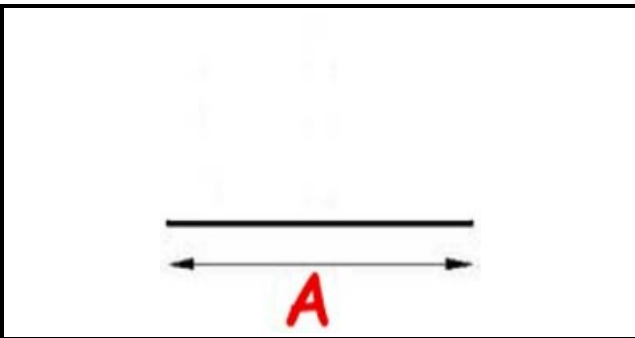

2103065

GUARNIZIONE PORTA AL 40/45

Data: 05-02-2025

ORIGINAL
OSP
SPARE PARTS

Dati tecnici

LATO LUNGO mm	A=480mm
---------------	---------

Codici produttore

A.T.A. SRL