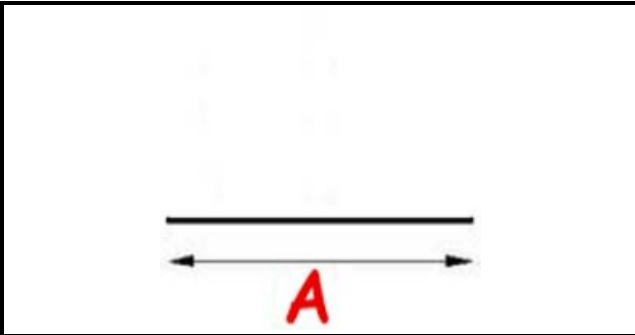

2103065

**GUARNIZIONE PORTA AL 40/45**

Data: 22-12-2024

ORIGINAL  
**OSP**  
SPARE PARTS**Dati tecnici**

LATO LUNGO mm	A=480mm
---------------	---------

**Codici produttore**

A.T.A. SRL