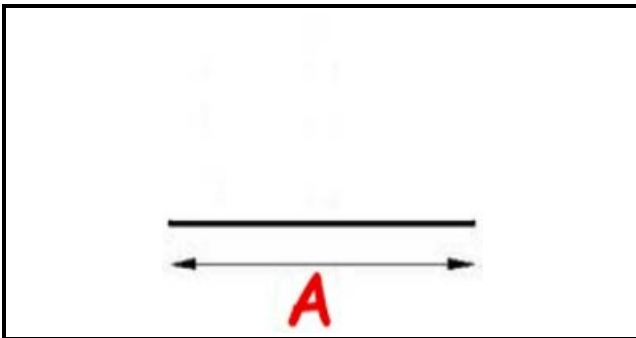

2103119

**GUARNIZIONE PORTA**

Data: 10-01-2025

ORIGINAL  
**OSP**  
SPARE PARTS**Dati tecnici**

LATO LUNGO mm

A=448mm

**Codici produttore**

A.T.A. SRL