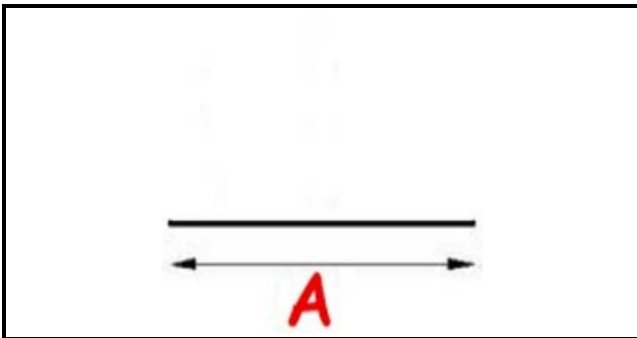

2103471

GUARNIZIONE PORTA AL 450

Data: 22-12-2024

ORIGINAL
OSP
SPARE PARTS

Dati tecnici

LATO LUNGO mm	A=590mm
---------------	---------

Codici produttore

A.T.A. SRL