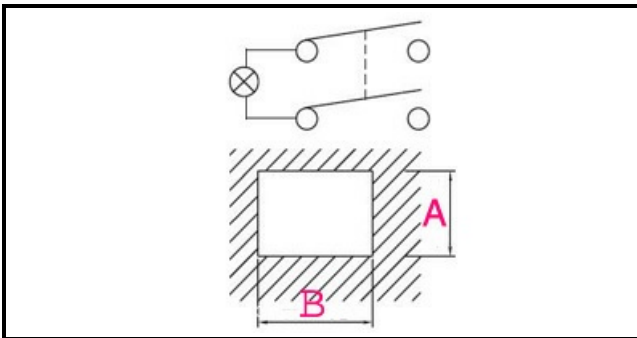

### Dati tecnici

LUNGHEZZA MM	B=30mm
LARGHEZZA MM	A=22mm
NUMERO POLI	POLI/POLES=4
NUMERO POSIZIONI	0-1
COLORE	NERO CON LED/BLACK WITH LED
VOLT	250V