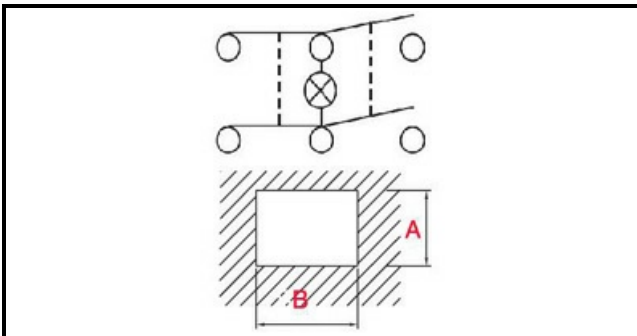

1105007

DEVIATORE BIPOL.LUM.VERDE O-1

Data: 07-04-2025

Dati tecnici

LUNGHEZZA MM	B=30mm
LARGHEZZA MM	A=22mm
NUMERO POLI	POLI/POLES=6
NUMERO POSIZIONI	0-1
COLORE	VERDE/GREEN
VOLT	230V

Codici produttore

DIHR - ALI GROUP SRL A SOCIO UNICO
OMNIWASH GROUP SRL
MARENO ALI GROUP SRL A SOCIO UNICO
MARENO ALI GROUP SRL A SOCIO UNICO
RANCILIO GROUP SPA CON SOCIO UNICO
ARISTARCO / KASTEL S.P.A.
ARISTARCO / KASTEL S.P.A.
SILANOS SRL