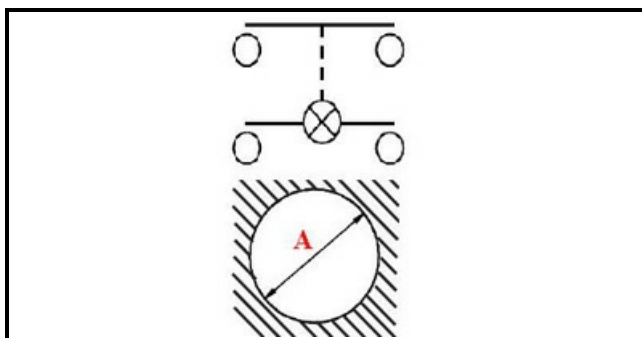

1105035

**INTERRUTTORE BIPOLARE LUMINOSO VERDE 16A 250V D25**

Data: 23-11-2024

**Dati tecnici**

DIAMETRO mm	Ø=25mm
NUMERO POLI	POLI/POLES=4
NUMERO POSIZIONI	0-1
COLORE	VERDE/GREEN
VOLT	230V