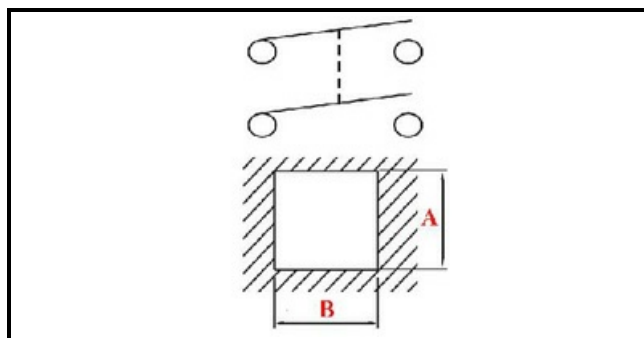

### Dati tecnici

DIAMETRO mm	Ø=26mm
NUMERO POLI	POLI/POLES=4
NUMERO POSIZIONI	0-1
COLORE	ROSSO/RED
VOLT	230V
COLORE	VERDE/GREEN