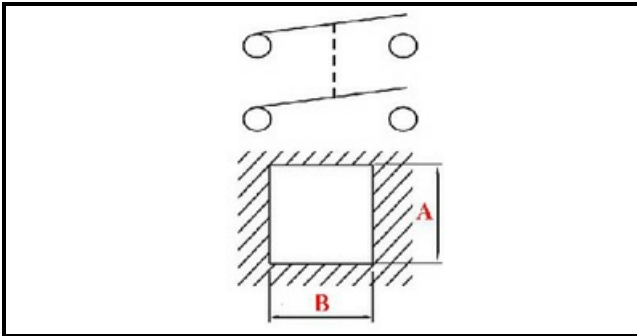

1105036

ACC. TASTO TONDO+SEGN+INT BIPOLARE

Data: 21-11-2024

**Dati tecnici**

DIAMETRO mm	Ø=26mm
NUMERO POLI	POLI/POLES=4
NUMERO POSIZIONI	0-1
COLORE	ROSSO/RED
VOLT	230V
COLORE	VERDE/GREEN