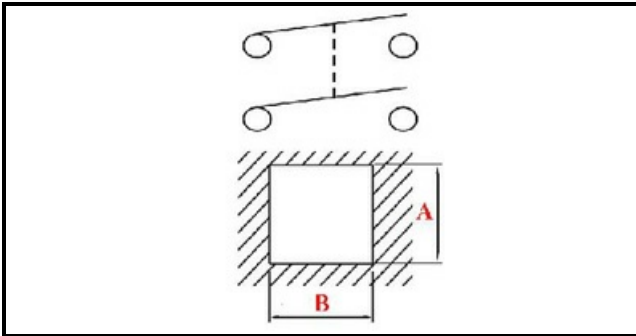

1105036

ACC. TASTO TONDO+SEGN+INT BIPOLARE

Data: 05-02-2025

**Dati tecnici**

DIAMETRO mm	Ø=26mm
NUMERO POLI	POLI/POLES=4
NUMERO POSIZIONI	0-1
COLORE	ROSSO/RED
VOLT	230V
COLORE	VERDE/GREEN