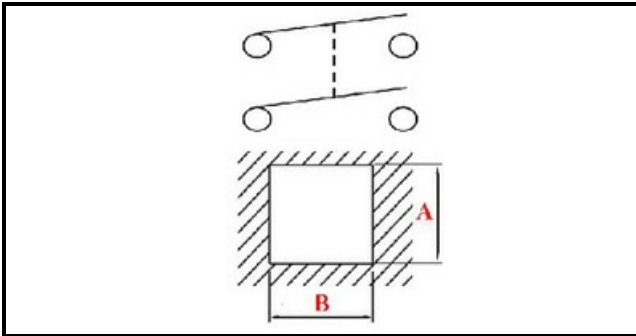

1105036

**ACC. TASTO TONDO+SEGN+INT BIPOLARE**

Data: 22-12-2024

**Dati tecnici**

DIAMETRO mm	Ø=26mm
NUMERO POLI	POLI/POLES=4
NUMERO POSIZIONI	0-1
COLORE	ROSSO/RED
VOLT	230V
COLORE	VERDE/GREEN