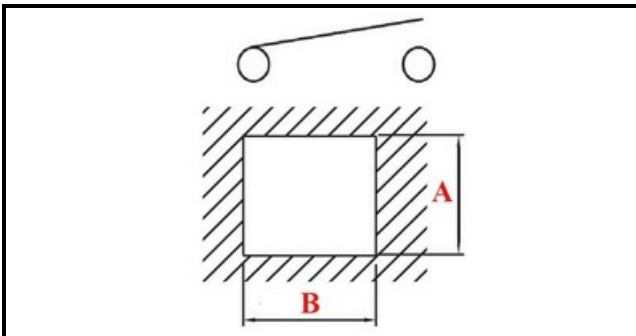

1105043

INTERRUTTORE LINEA PREPAR. TONDO GRIGIO

Data: 21-11-2024

ORIGINAL
OSP
SPARE PARTS**Dati tecnici**

LUNGHEZZA MM	B=25mm
LARGHEZZA MM	A=25mm
NUMERO POLI	POLI/POLES=3
NUMERO POSIZIONI	0-1
COLORE	GRIGIO/GREY
VOLT	250V