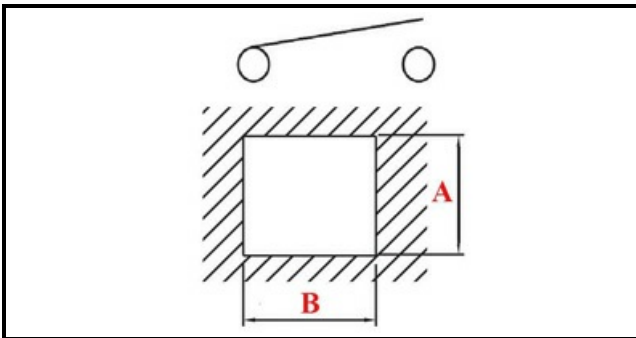

1105043

INTERRUTTORE LINEA PREPAR. TONDO GRIGIO

Data: 29-01-2025

ORIGINAL
OSP
SPARE PARTS**Dati tecnici**

LUNGHEZZA MM	B=25mm
LARGHEZZA MM	A=25mm
NUMERO POLI	POLI/POLES=3
NUMERO POSIZIONI	0-1
COLORE	GRIGIO/GREY
VOLT	250V