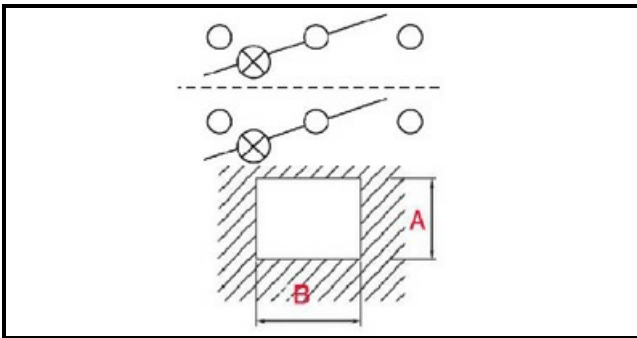

1105050

DOPPIO INTERRUOTTORE LUMINOSO FABBA

Data: 12-04-2025

ORIGINAL
OSP
SPARE PARTS

Dati tecnici

LUNGHEZZA MM	B=30mm
LARGHEZZA MM	A=22mm
NUMERO POLI	POLI/POLES=6
NUMERO POSIZIONI	0-1 / 0-1
COLORE	NERO CON LED/BLACK WITH LED
VOLT	250V