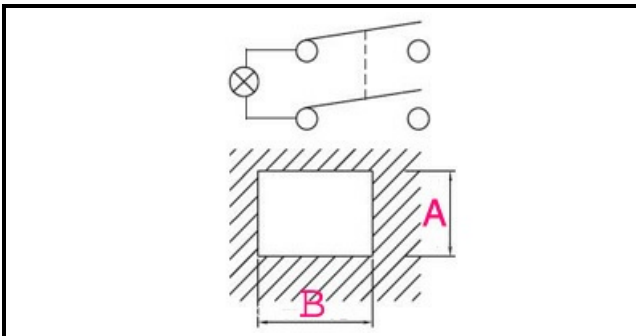

1105053

**INTERRUTTORE BIPOL.2 TASTI EPOCA/MAZZER**

Data: 27-02-2025

ORIGINAL  
**OSP**  
SPARE PARTS**Dati tecnici**

LUNGHEZZA MM	B=30mm
LARGHEZZA MM	A=22mm
NUMERO POLI	POLI/POLES=4
NUMERO POSIZIONI	0-1
COLORE	NERO CON LED/BLACK WITH LED
VOLT	250V