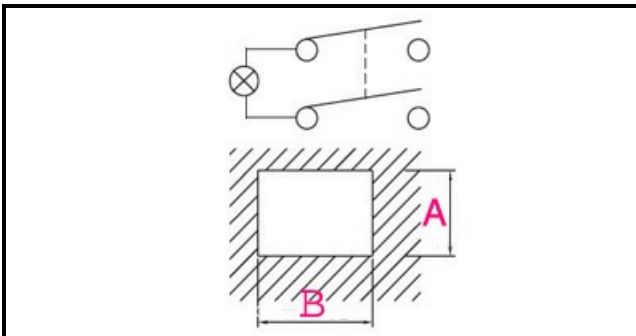

1105053

INTERRUTTORE BIPOL.2 TASTI EPOCA/MAZZER

Data: 11-04-2025

ORIGINAL
OSP
SPARE PARTS

Dati tecnici

LUNGHEZZA MM	B=30mm
LARGHEZZA MM	A=22mm
NUMERO POLI	POLI/POLES=4
NUMERO POSIZIONI	0-1
COLORE	NERO CON LED/BLACK WITH LED
VOLT	250V