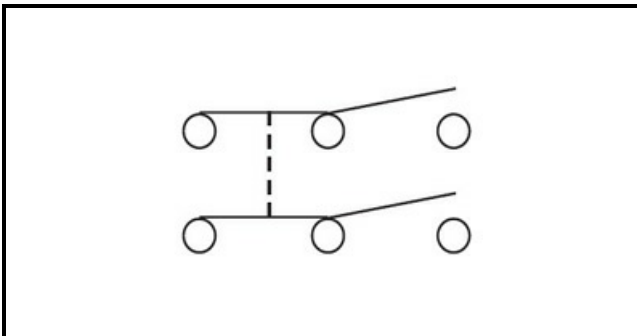

1105155

INTERRUTTORE BIPOLARE INVERSO

Data: 05-04-2025

Dati tecnici

LUNGHEZZA MM	B=24mm
LARGHEZZA MM	A=19mm
NUMERO POLI	POLI/POLES=6
NUMERO POSIZIONI	0-1
VOLT	230V

Codici produttore

HOONVED - ALI GROUP SRL A SOCIO UNICO
HOONVED - ALI GROUP SRL A SOCIO UNICO
DIHR - ALI GROUP SRL A SOCIO UNICO