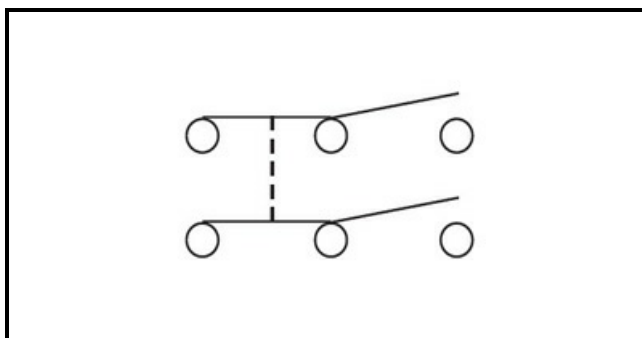

1105155

INTERRUTTORE BIPOLARE INVERSORE

Data: 22-11-2024

Dati tecnici

LUNGHEZZA MM	B=24mm
LARGHEZZA MM	A=19mm
NUMERO POLI	POLI/POLES=6
NUMERO POSIZIONI	0-1
VOLT	230V