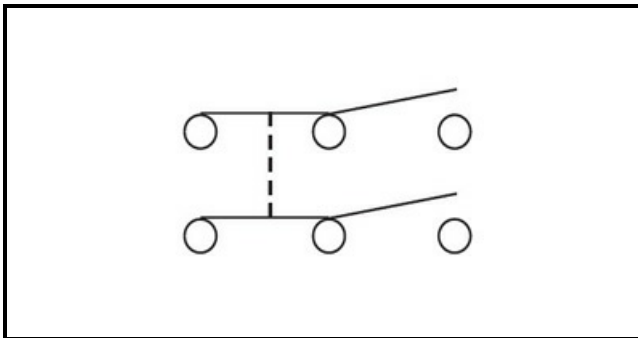

1105170

INTERRUTTORE 6 POLI FAST.90°

Data: 21-11-2024

**Dati tecnici**

LUNGHEZZA MM	B=30mm
LARGHEZZA MM	A=19mm
NUMERO POLI	POLI/POLES=6
NUMERO POSIZIONI	0-1
VOLT	230V

Codici produttore

SIMONELLI GROUP SPA

OMNIWASH SRL - SOCIETA' A SOCIO UNICO