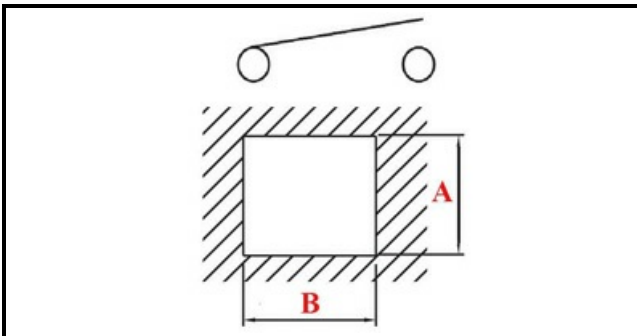

1105180

DEVIATORE NON LUMIN."LAV.CONT"

Data: 27-02-2025

**Dati tecnici**

LUNGHEZZA MM	B=25mm
LARGHEZZA MM	A=25mm
NUMERO POLI	POLI/POLES=6
NUMERO POSIZIONI	0-1
COLORE	GRIGIO/GREY
VOLT	250V

Codici produttore