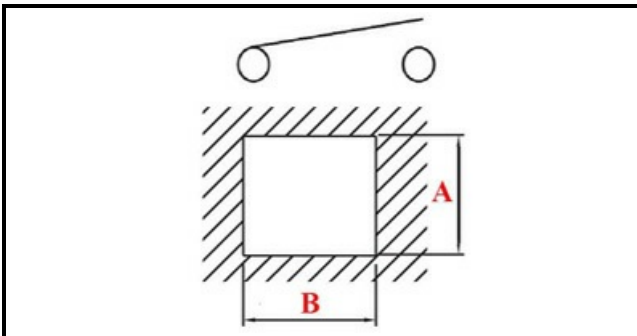

1105207

PULSANTE RETTANGOLARE GENERALE

Data: 21-11-2024

Dati tecnici

LUNGHEZZA MM	B=32mm
LARGHEZZA MM	A=22mm
NUMERO POLI	POLI/POLES=4
NUMERO POSIZIONI	0-1
COLORE	ROSSO/RED
VOLT	230V
COLORE	VERDE/GREEN

Codici produttore