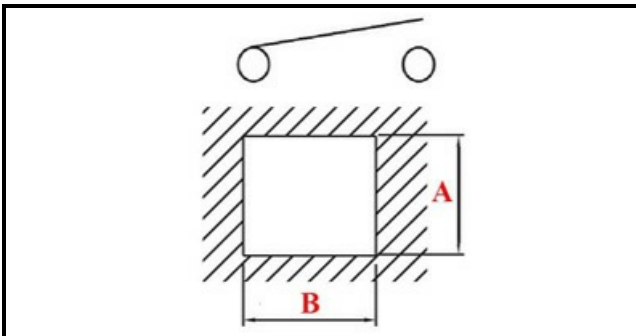

1105207

PULSANTE RETTANGOLARE GENERALE

Data: 27-02-2025

Dati tecnici

LUNGHEZZA MM	B=32mm
LARGHEZZA MM	A=22mm
NUMERO POLI	POLI/POLES=4
NUMERO POSIZIONI	0-1
COLORE	ROSSO/RED
VOLT	230V
COLORE	VERDE/GREEN

Codici produttore