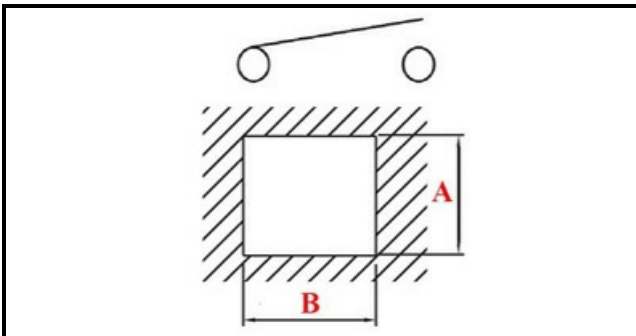

1105208

PULSANTE RETTANGOLARE START*

Data: 27-02-2025

**Dati tecnici**

LUNGHEZZA MM	B=32mm
LARGHEZZA MM	A=22mm
NUMERO POLI	POLI/POLES=2
NUMERO POSIZIONI	1
COLORE	NERO/BLACK
VOLT	230V

Codici produttore

Gruppo Cimbali S.p.A.