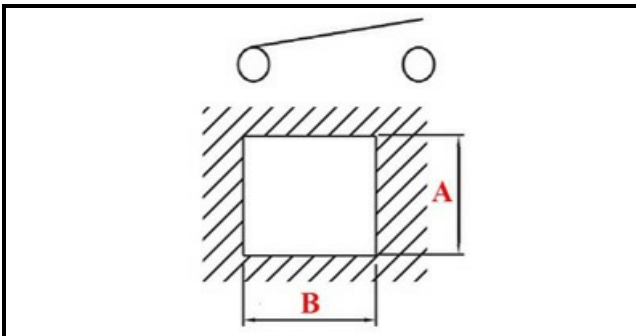

1105208

**PULSANTE RETTANGOLARE START\***

Data: 24-11-2024

**Dati tecnici**

LUNGHEZZA MM	B=32mm
LARGHEZZA MM	A=22mm
NUMERO POLI	POLI/POLES=2
NUMERO POSIZIONI	1
COLORE	NERO/BLACK
VOLT	230V

**Codici produttore**