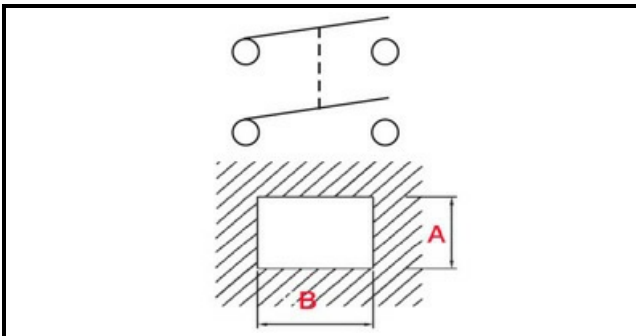

### Dati tecnici

LUNGHEZZA MM	B=24mm
LARGHEZZA MM	A=19mm
DIAMETRO mm	Ø=16mm
NUMERO POLI	POLI/POLES=4
NUMERO POSIZIONI	0-1
COLORE	GRIGIO/GREY
VOLT	230V