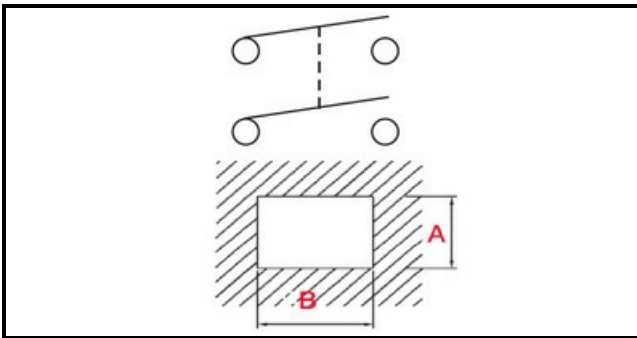

1105216

ASSIEME INTERRUETTORE CM SA

Data: 18-04-2025

Dati tecnici

LUNGHEZZA MM	B=24mm
LARGHEZZA MM	A=19mm
DIAMETRO mm	Ø=16mm
NUMERO POLI	POLI/POLES=4
NUMERO POSIZIONI	0-1
COLORE	GRIGIO/GREY
VOLT	230V

Codici produttore