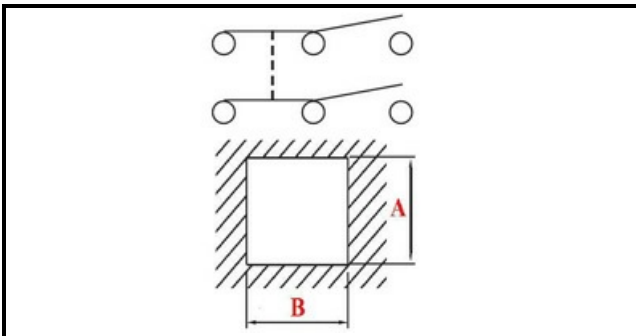

1105218

**ASS. DEVIATORE CM D-D**

Data: 21-11-2024

**Dati tecnici**

LUNGHEZZA MM	B=24mm
LARGHEZZA MM	A=19mm
DIAMETRO mm	Ø=16mm
NUMERO POLI	POLI/POLES=6
NUMERO POSIZIONI	0-1
COLORE	GRIGIO/GREY
VOLT	230V

**Codici produttore**