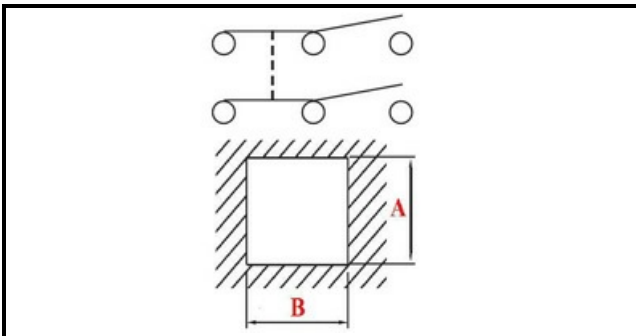

1105218

ASS. DEVIATORE CM D-D

Data: 27-02-2025

**Dati tecnici**

LUNGHEZZA MM	B=24mm
LARGHEZZA MM	A=19mm
DIAMETRO mm	Ø=16mm
NUMERO POLI	POLI/POLES=6
NUMERO POSIZIONI	0-1
COLORE	GRIGIO/GREY
VOLT	230V

Codici produttore