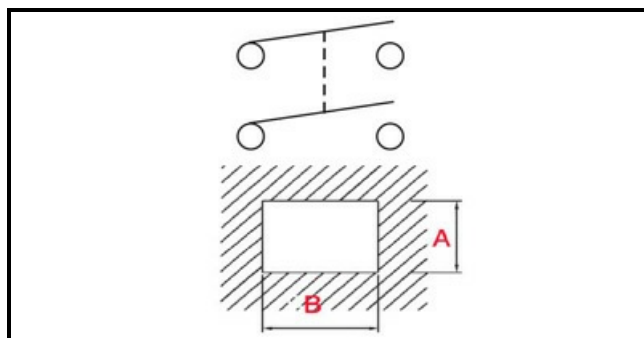

1105224

INTERRUTTORE BIPOLARE BIANCO NON LUMINOSO

Data: 24-11-2024

Dati tecnici

LUNGHEZZA MM	B=28mm
LARGHEZZA MM	A=22mm
NUMERO POLI	POLI/POLES=4
NUMERO POSIZIONI	0-1
COLORE	BIANCO/WHITE
VOLT	230V