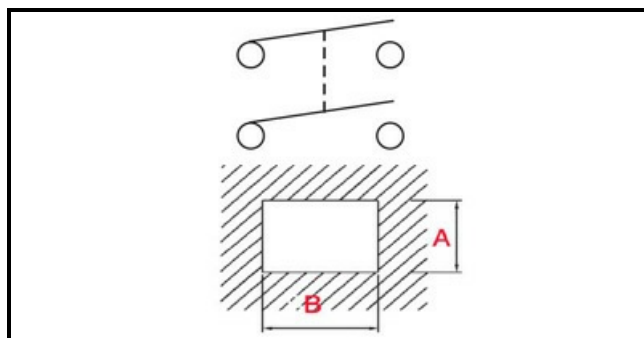

1105224

INTERRUTTORE BIPOLARE BIANCO NON LUMINOSO

Data: 20-04-2025

Dati tecnici

LUNGHEZZA MM	B=28mm
LARGHEZZA MM	A=22mm
NUMERO POLI	POLI/POLES=4
NUMERO POSIZIONI	0-1
COLORE	BIANCO/WHITE
VOLT	230V