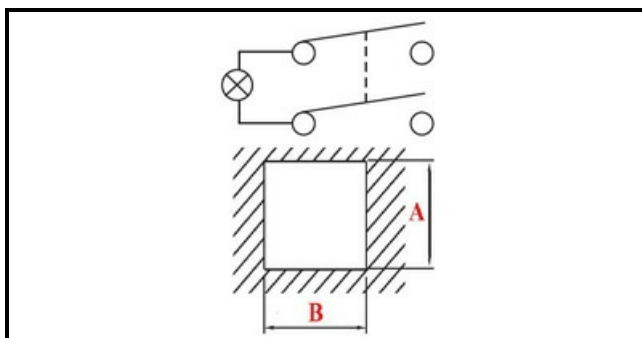

### Dati tecnici

LUNGHEZZA MM	B=25mm
LARGHEZZA MM	A=25mm
NUMERO POLI	POLI/POLES=4
NUMERO POSIZIONI	0-1
COLORE	ROSSO/RED
VOLT	220V