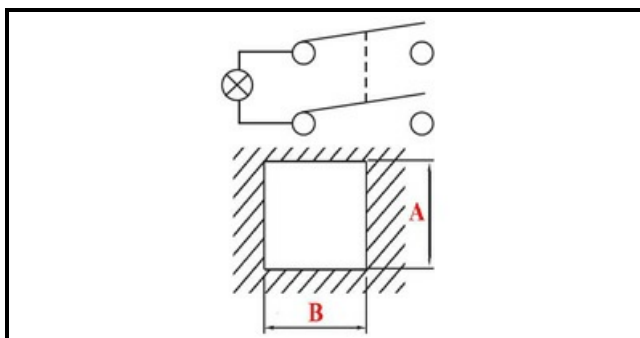

### Dati tecnici

LUNGHEZZA MM	B=25mm
LARGHEZZA MM	A=25mm
NUMERO POLI	POLI/POLES=4
NUMERO POSIZIONI	0-1
COLORE	ROSSO/RED
VOLT	220V