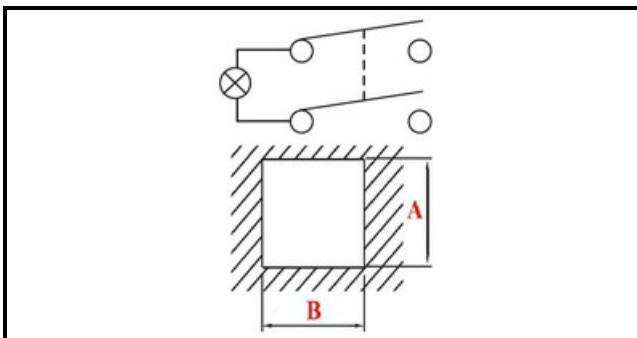

1105236

INTERRUTTORE BIPOLARE LUMINOSO 220V GIALLO

Data: 06-02-2025

Dati tecnici

LUNGHEZZA MM	B=25mm
LARGHEZZA MM	A=25mm
NUMERO POLI	POLI/POLES=4
NUMERO POSIZIONI	0-1
COLORE	GIALLO/YELLOW
VOLT	220V