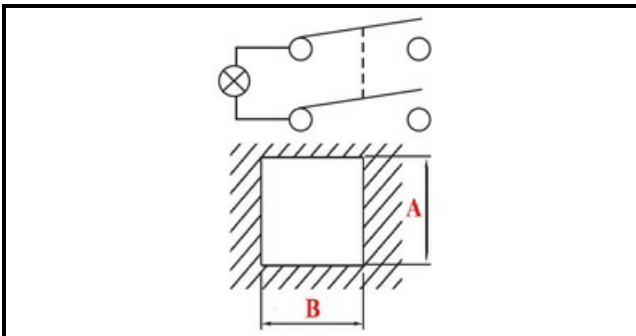

### Dati tecnici

LUNGHEZZA MM	B=25mm
LARGHEZZA MM	A=25mm
NUMERO POLI	POLI/POLES=4
NUMERO POSIZIONI	0-1
COLORE	GIALLO/YELLOW
VOLT	220V