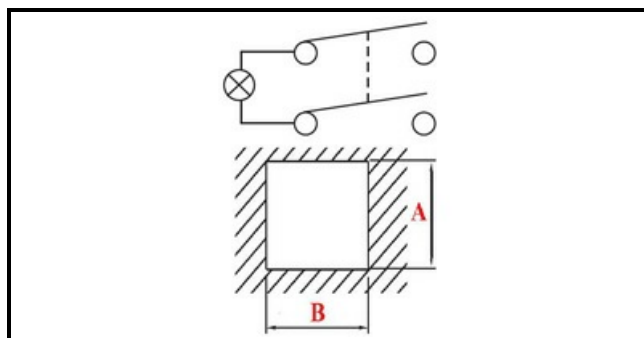

### Dati tecnici

LUNGHEZZA MM	B=25mm
LARGHEZZA MM	A=25mm
NUMERO POLI	POLI/POLES=4
NUMERO POSIZIONI	0-1
COLORE	GIALLO/YELLOW
VOLT	220V